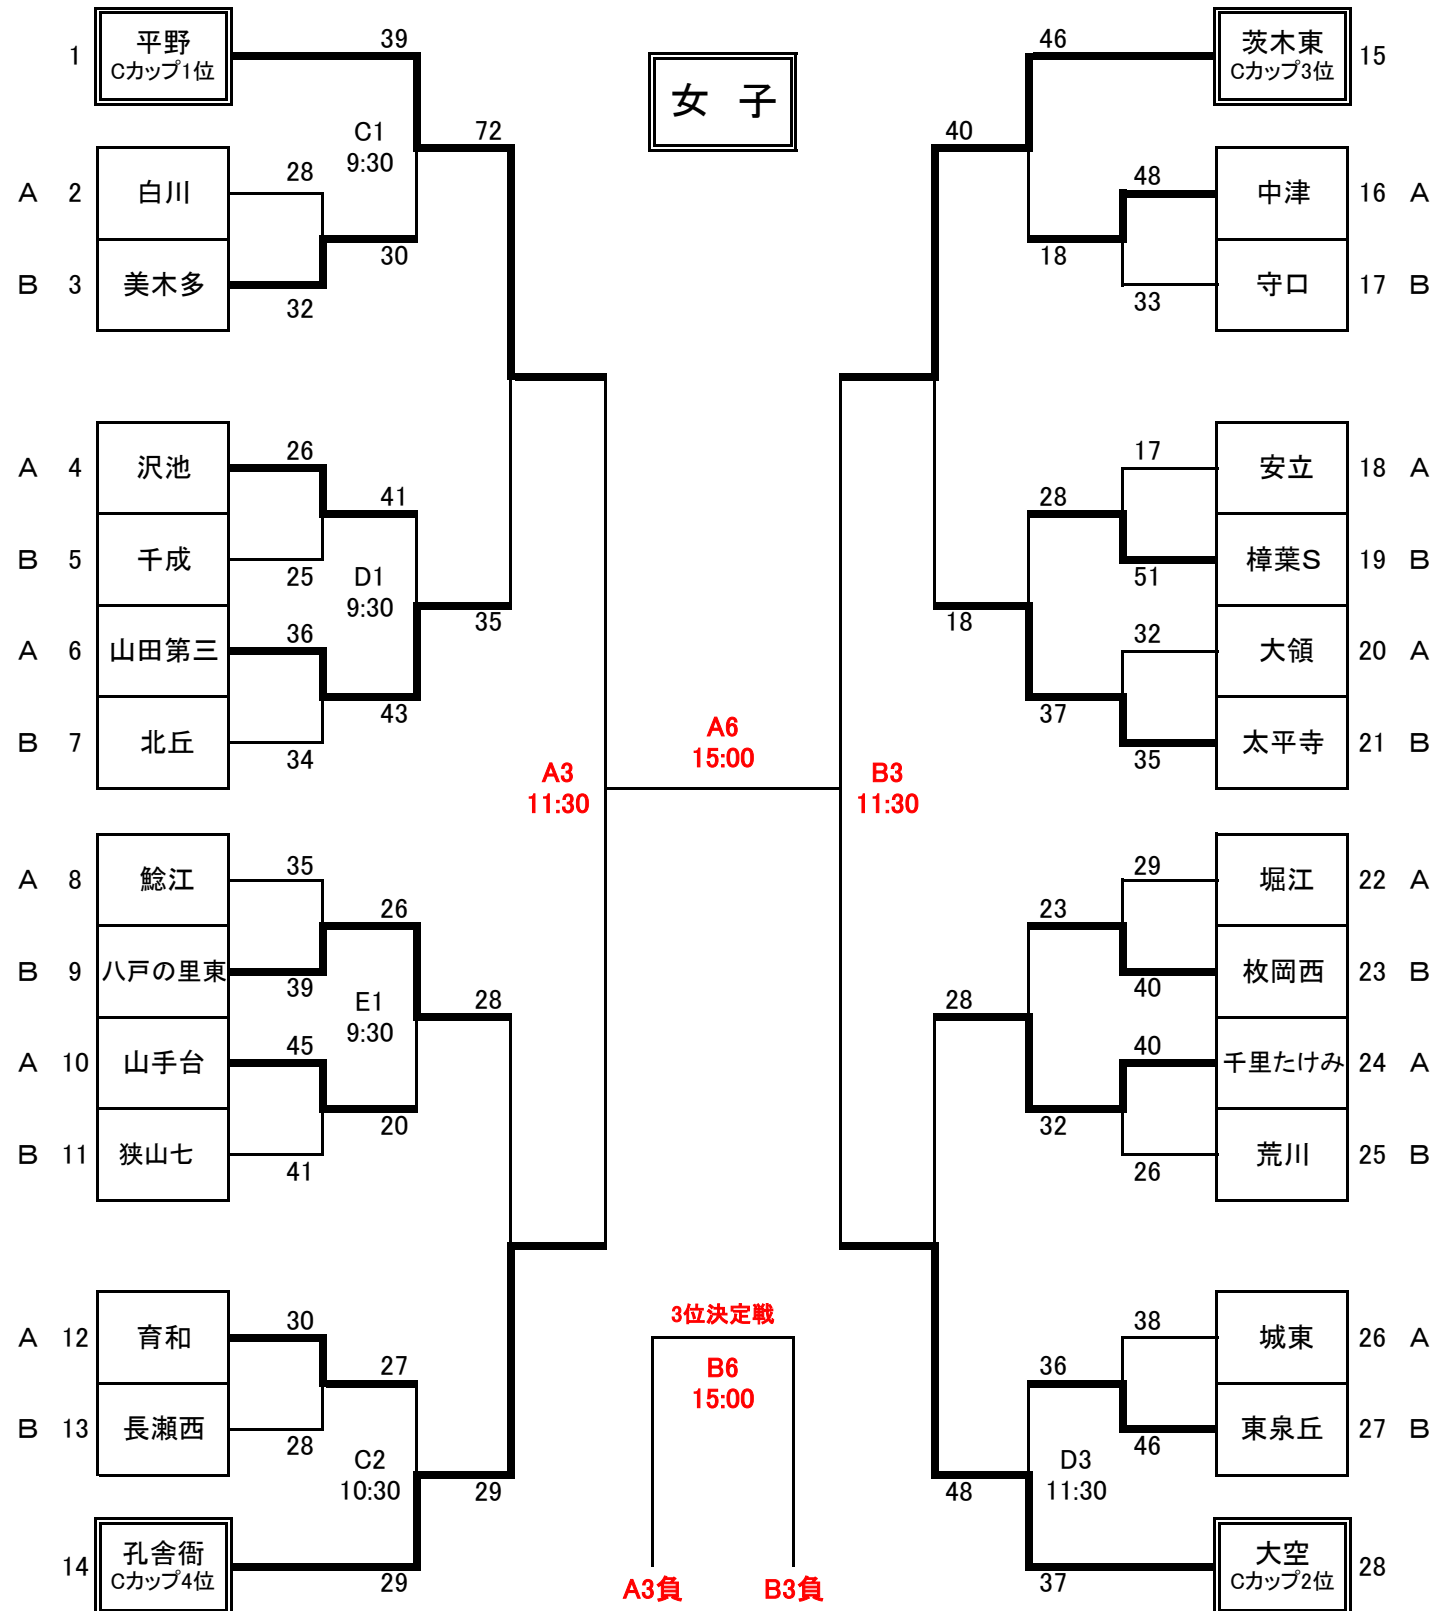

桃山大 12/23	桃山学院大学 12/24	豊島 12/25	桃山学院大学 12/24	桃山大 12/23
--------------	-----------------	-------------	-----------------	--------------

(コート名)

C D E

A B

C D E

(コート名)

桃山大 12/23	桃山学院大学 12/24	豊島 12/25	桃山学院大学 12/24	桃山大 12/23
--------------	-----------------	-------------	-----------------	--------------