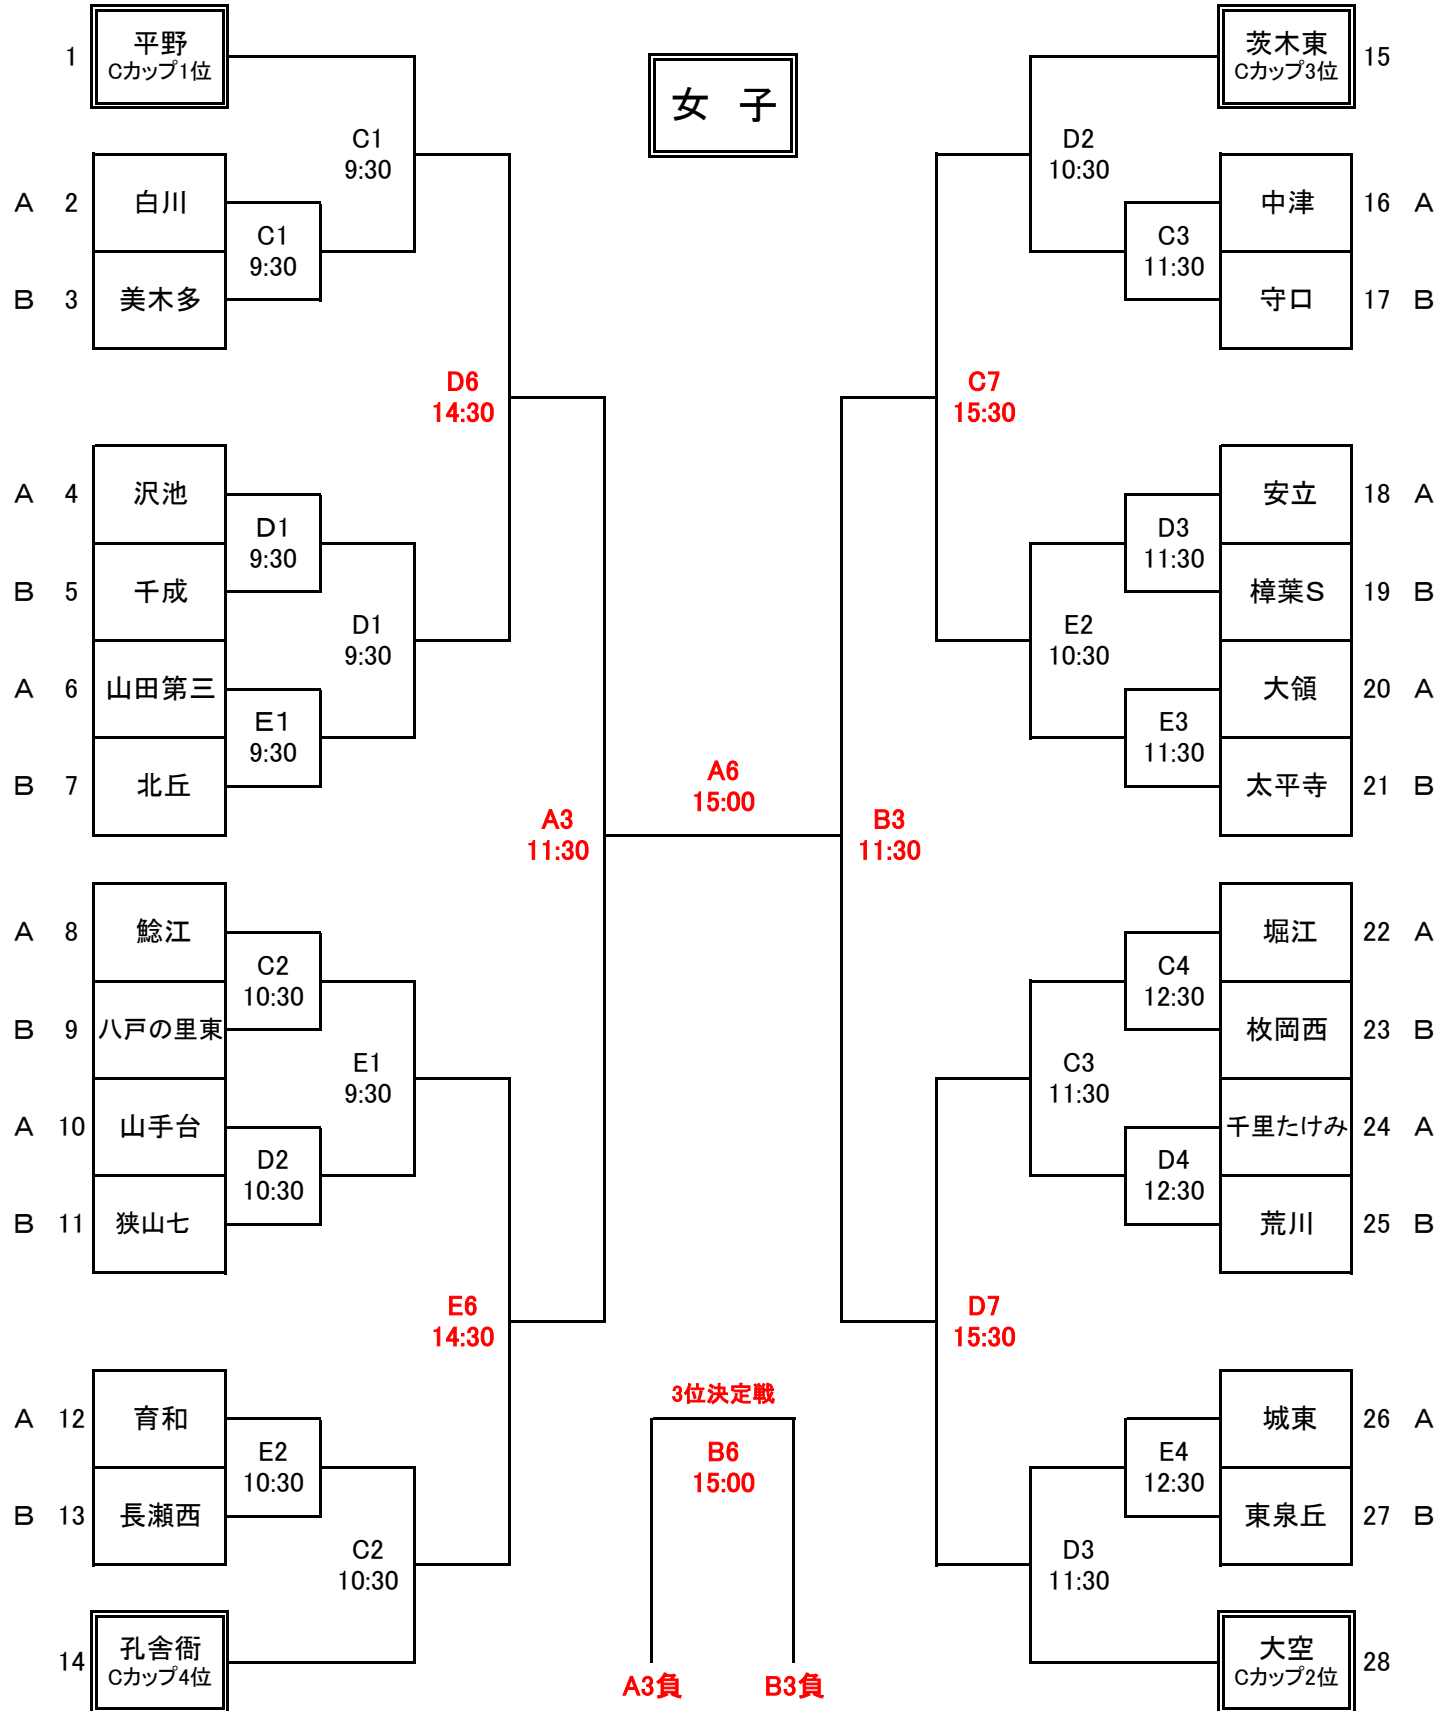

桃山大 12/23	桃山学院大学 12/24	豊島 12/25	桃山学院大学 12/24	桃山大 12/23
--------------	-----------------	-------------	-----------------	--------------

(コート名)

C D E

A B

C D E

(コート名)

桃山大 12/23	桃山学院大学 12/24	豊島 12/25	桃山学院大学 12/24	桃山大 12/23
--------------	-----------------	-------------	-----------------	--------------