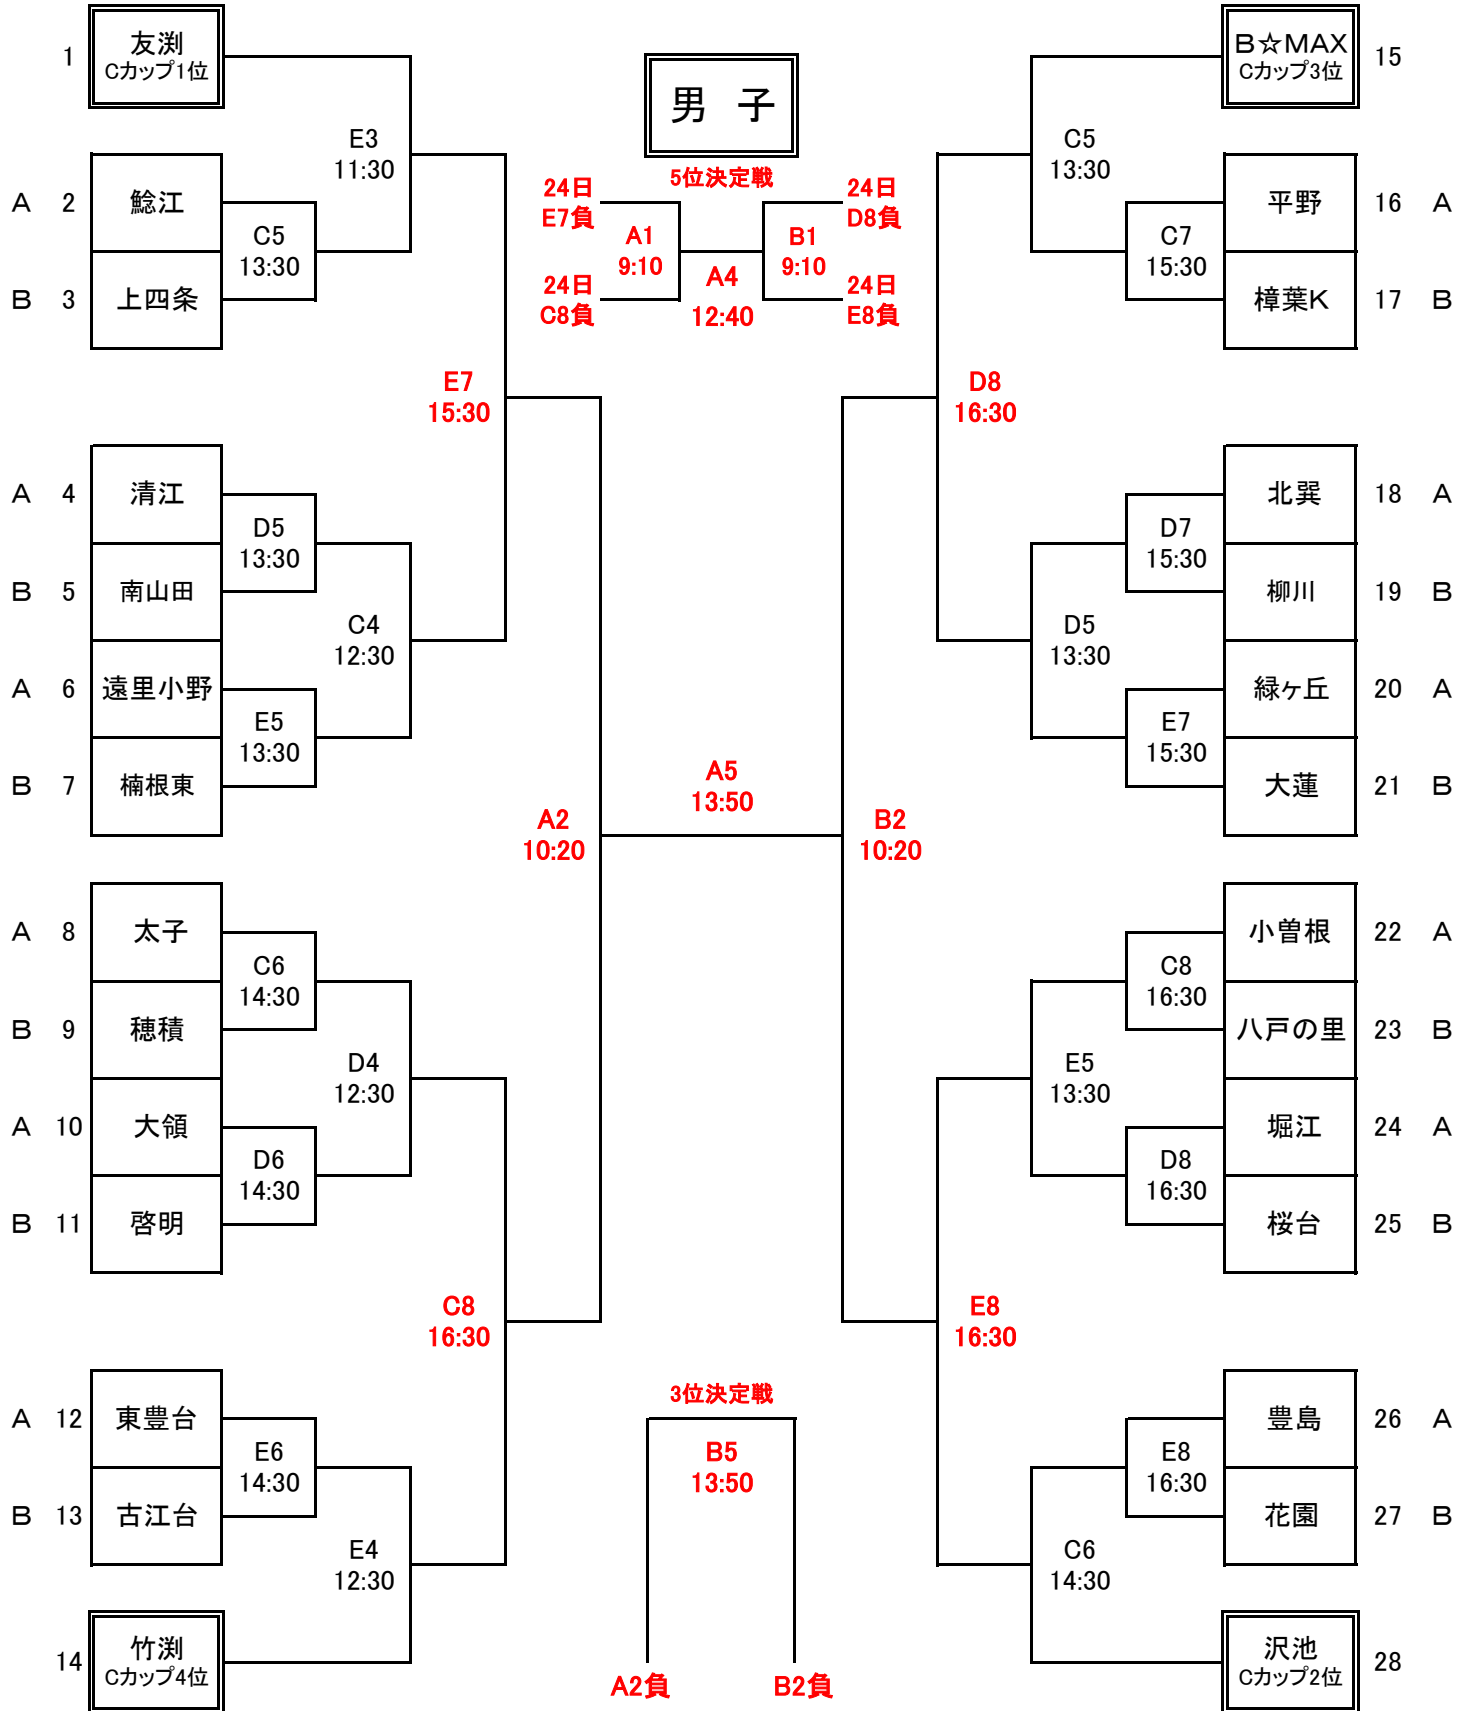

桃山大 12/23	桃山学院大学 12/24	豊島 12/25	桃山学院大学 12/24	桃山大 12/23
--------------	-----------------	-------------	-----------------	--------------

(コート名)

C D E

A B

C D E

(コート名)

桃山大 12/23	桃山学院大学 12/24	豊島 12/25	桃山学院大学 12/24	桃山大 12/23
--------------	-----------------	-------------	-----------------	--------------