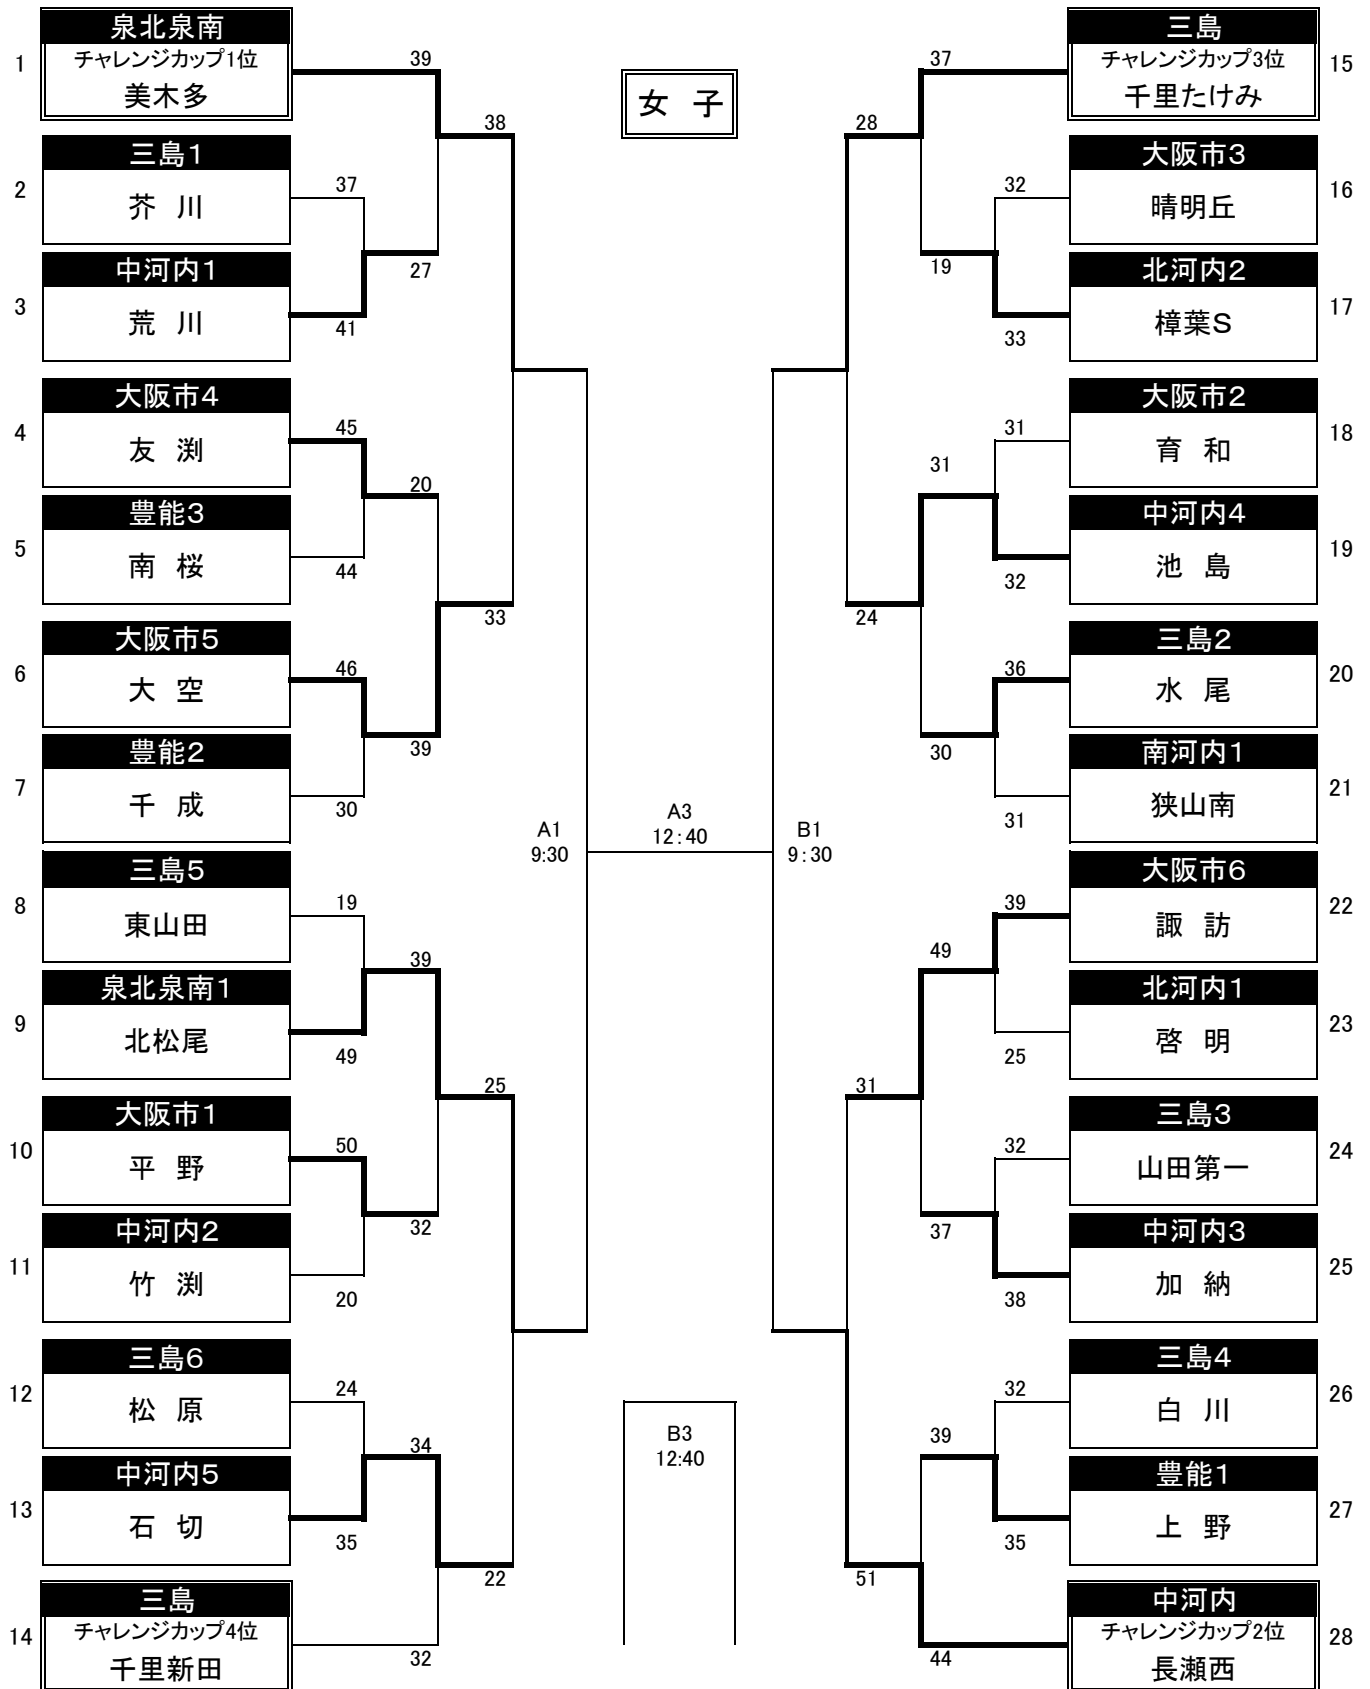

桃山大 12/16	桃山学院大 12/17	豊泉家千里体育館 12/23	桃山学院大 12/17	桃山大 12/16
--------------	----------------	-------------------	----------------	--------------

(コート名)

C D E F

A B

C D E F

(コート名)

桃山大 12/16	桃山学院大 12/17	豊泉家千里体育館 12/23	桃山学院大 12/17	桃山大 12/16
--------------	----------------	-------------------	----------------	--------------

(コート名)

C D E

A B

C D E

(コート名)