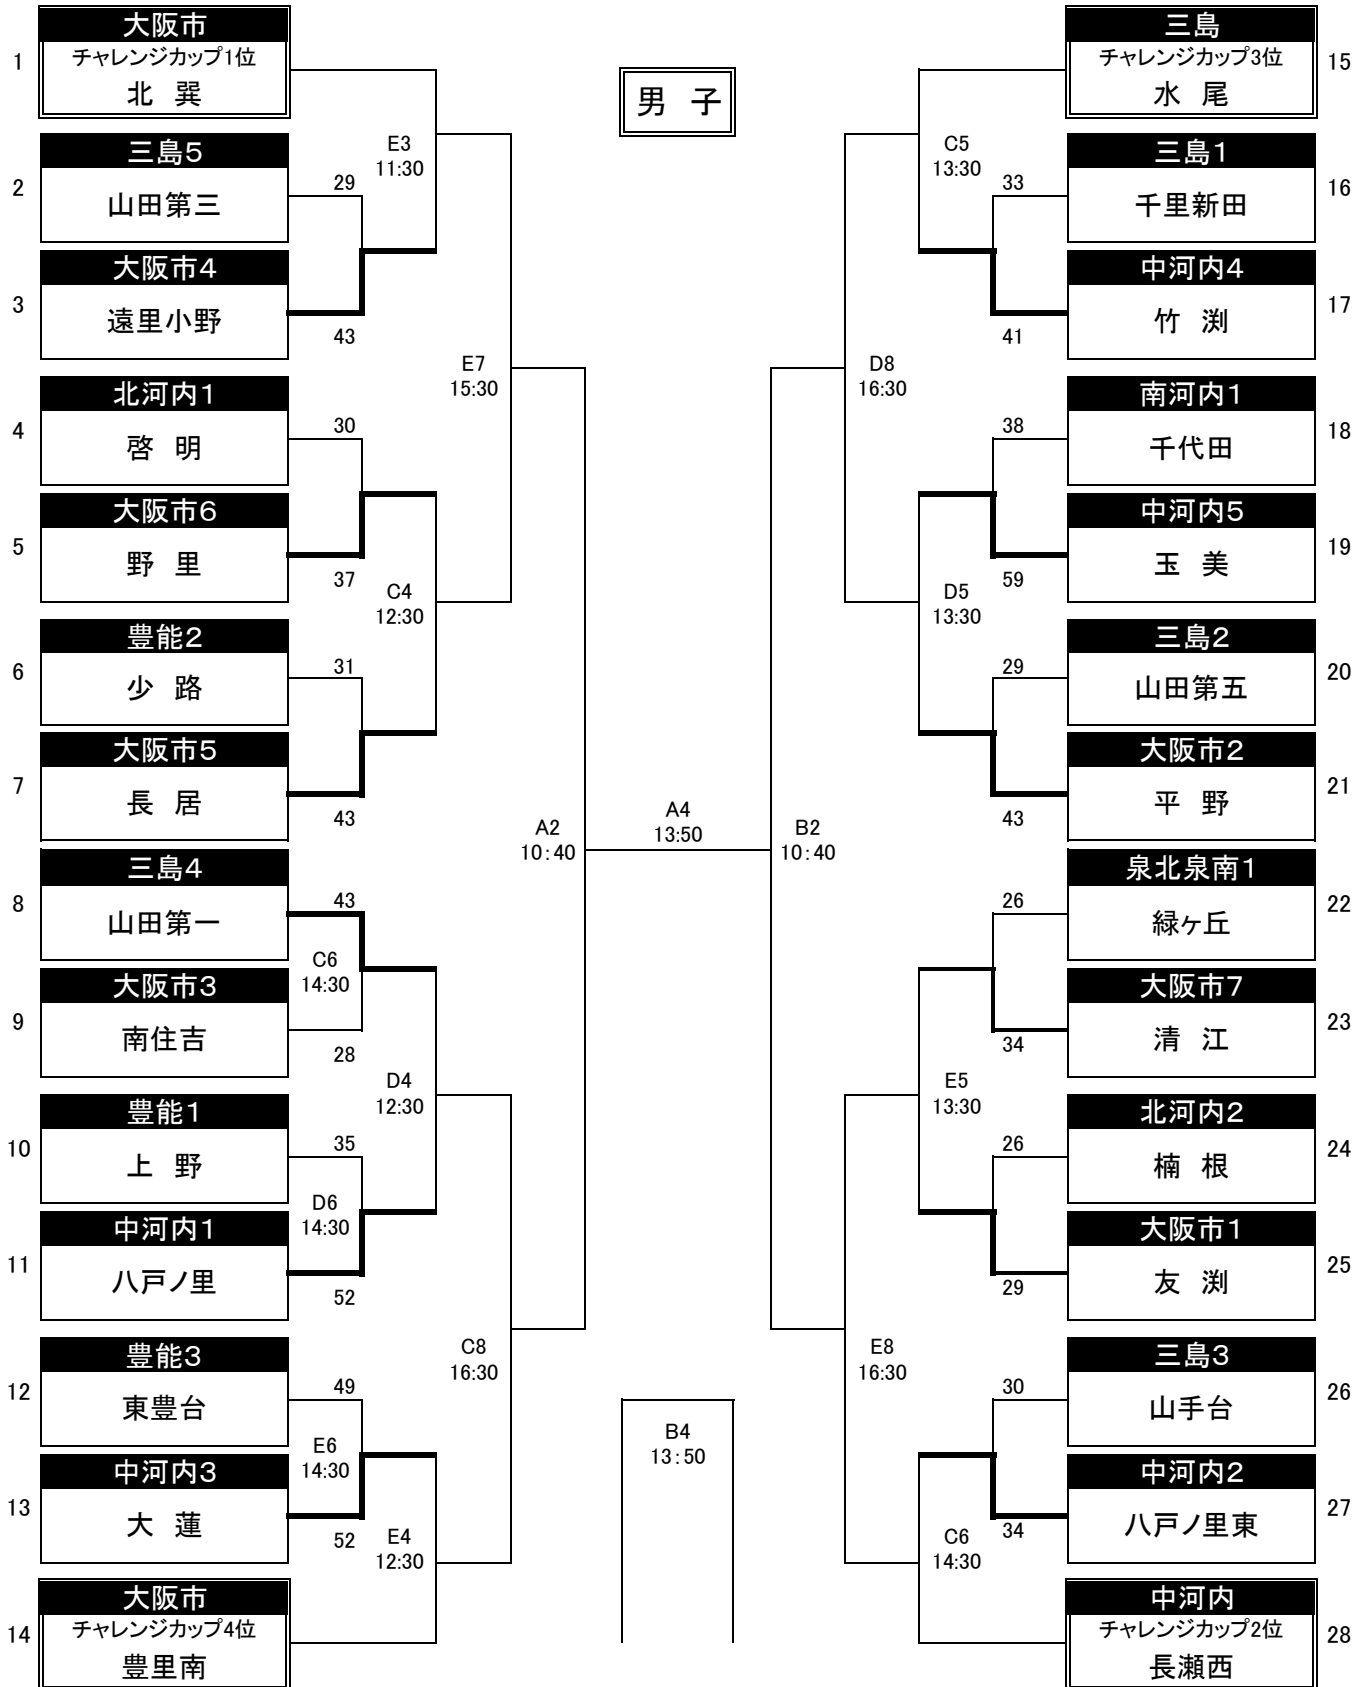

桃山大 12/16	桃山学院大 12/17	豊泉家千里体育館 12/23	桃山学院大 12/17	桃山大 12/16
--------------	----------------	-------------------	----------------	--------------

(コート名)

C D E

A B

C D E

(コート名)

桃山大 12/16	桃山学院大 12/17	豊泉家千里体育館 12/23	桃山学院大 12/17	桃山大 12/16
--------------	----------------	-------------------	----------------	--------------

(コート名)

C D E F

A B

C D E F

(コート名)